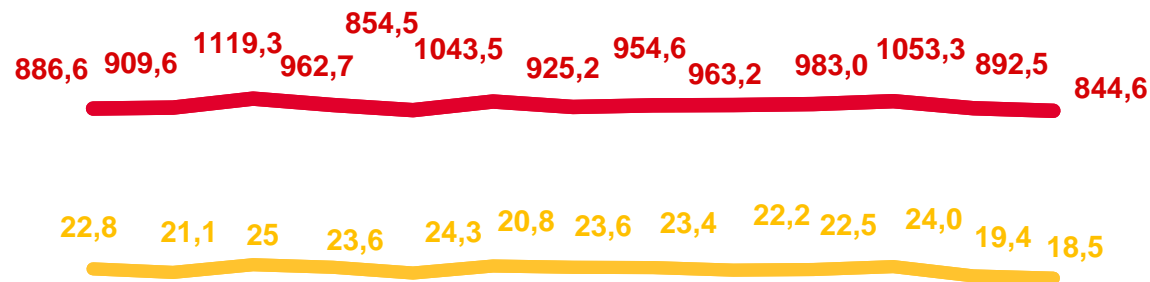

ОСНОВНЫЕ ПОКАЗАТЕЛИ ДЕЯТЕЛЬНОСТИ АВТОБУСНОГО ТРАНСПОРТА

в январе 2022 года

Перевезено
пассажигов

844,6

тыс.чел.

Пассажирооборот

18,5

млн.пасс.- км.